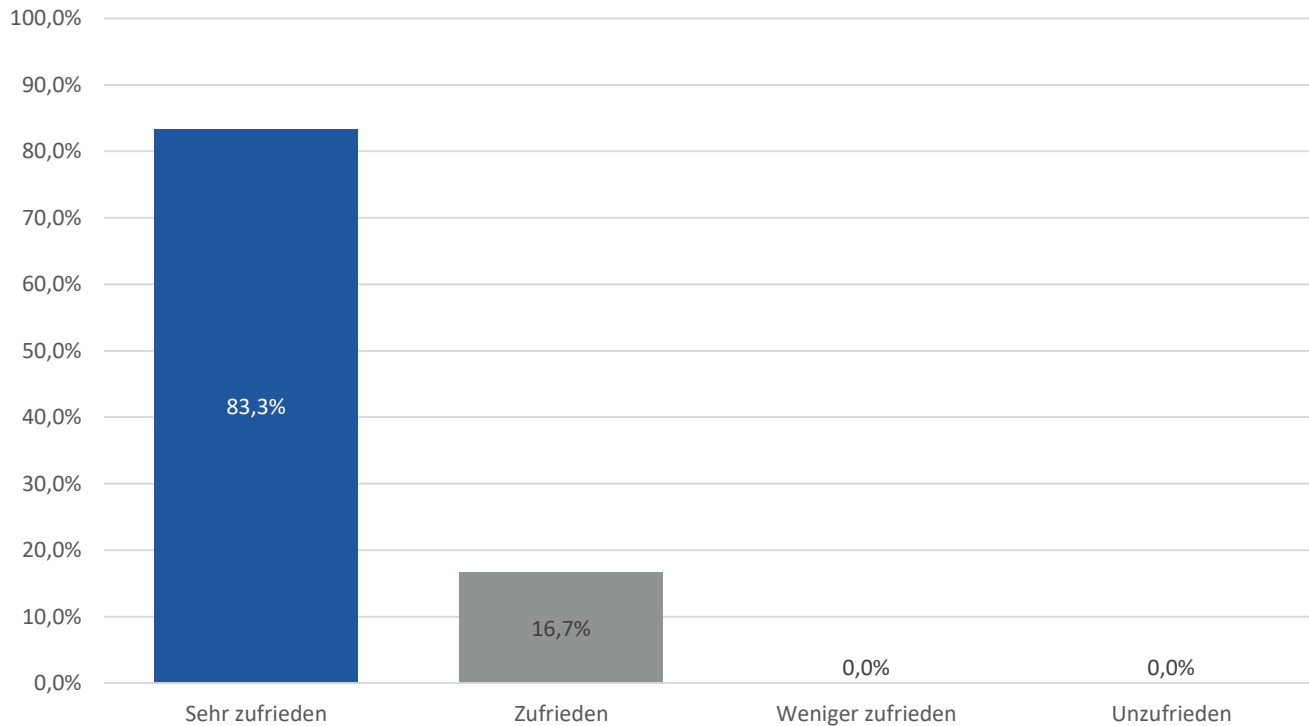

Wie zufrieden waren Sie im Allgemeinen mit der Projektumsetzung?