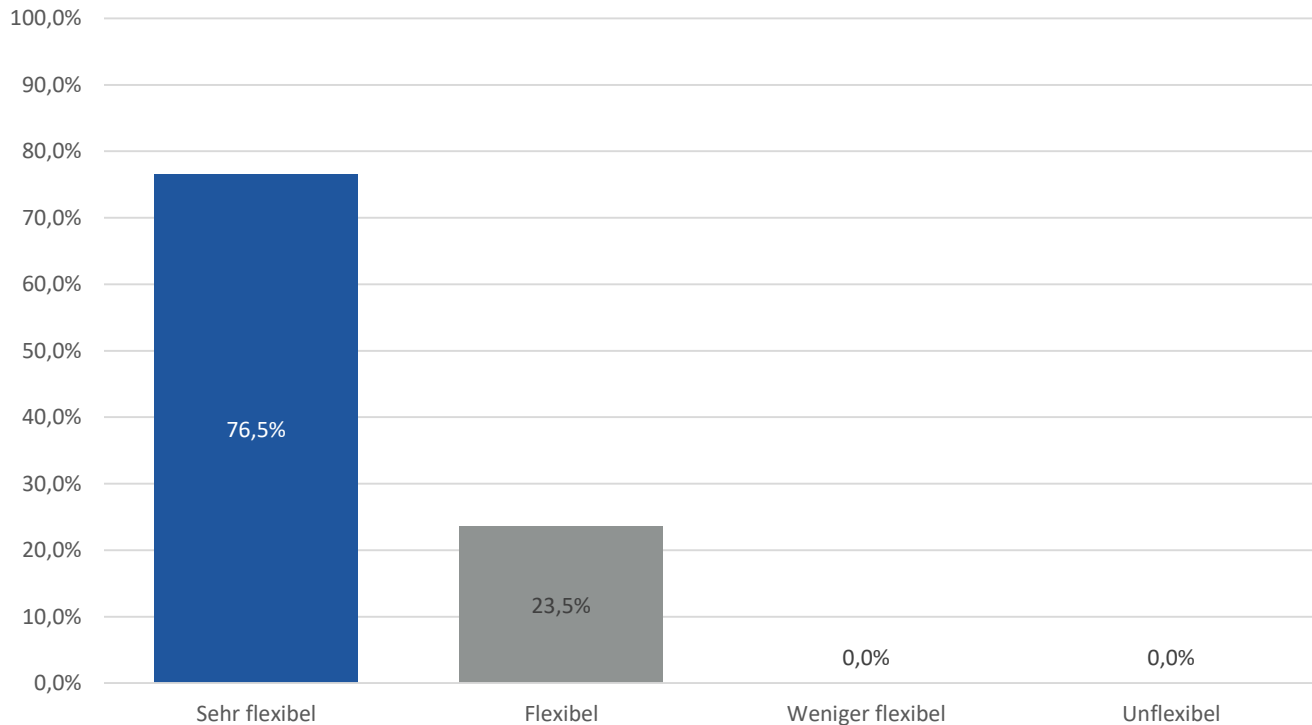

Auf Änderungsanfragen außerhalb des geplanten Umsetzungsrahmens reagierte die source.ONE ...