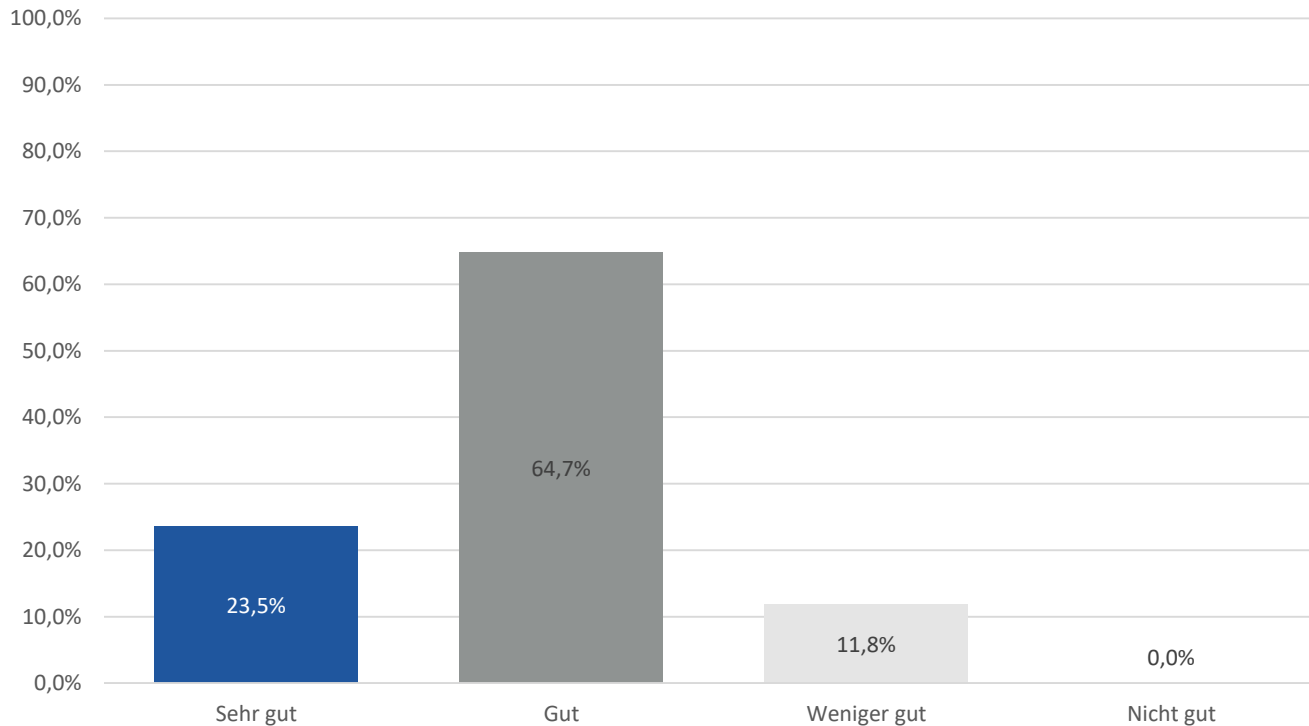

Wie stufen Sie das Verhältnis Leistungserbringung/Qualität/Kosten ein?