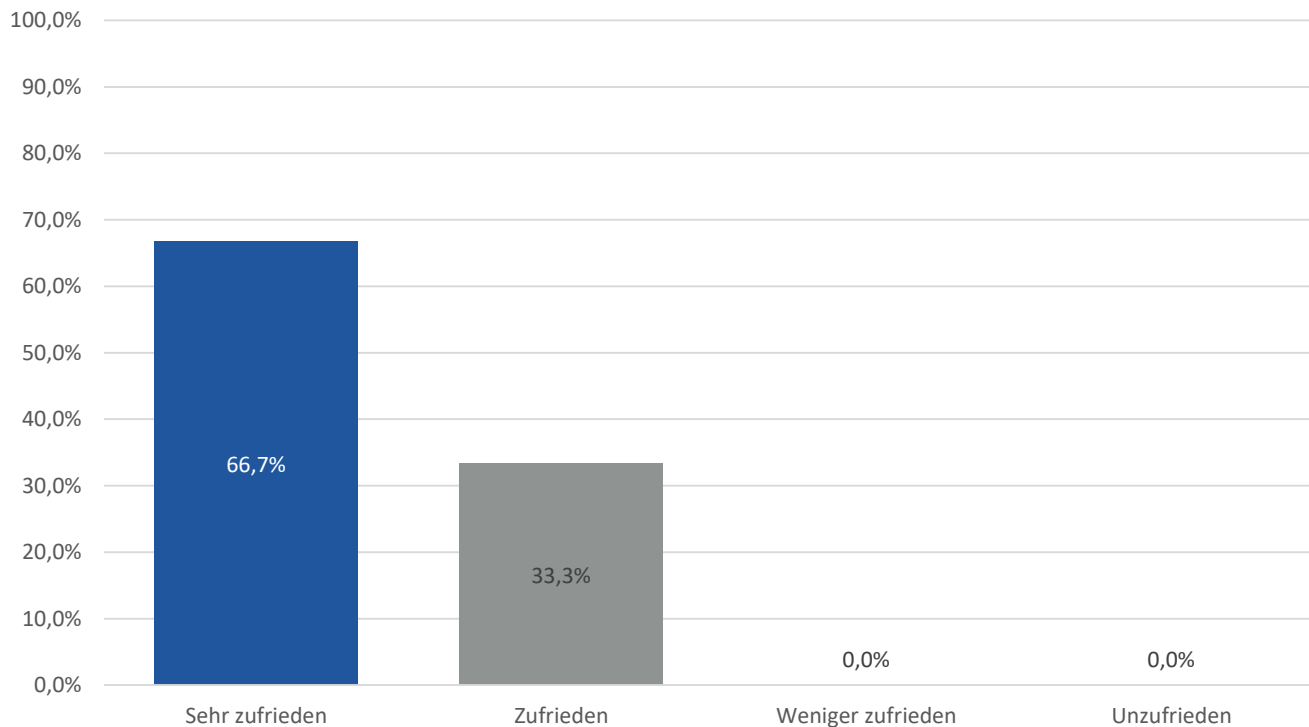

Wie zufrieden sind Sie mit der source.ONE bei Anfragen/Supportanfragen hinsichtlich Erreichbarkeit und Reaktionszeitraum?