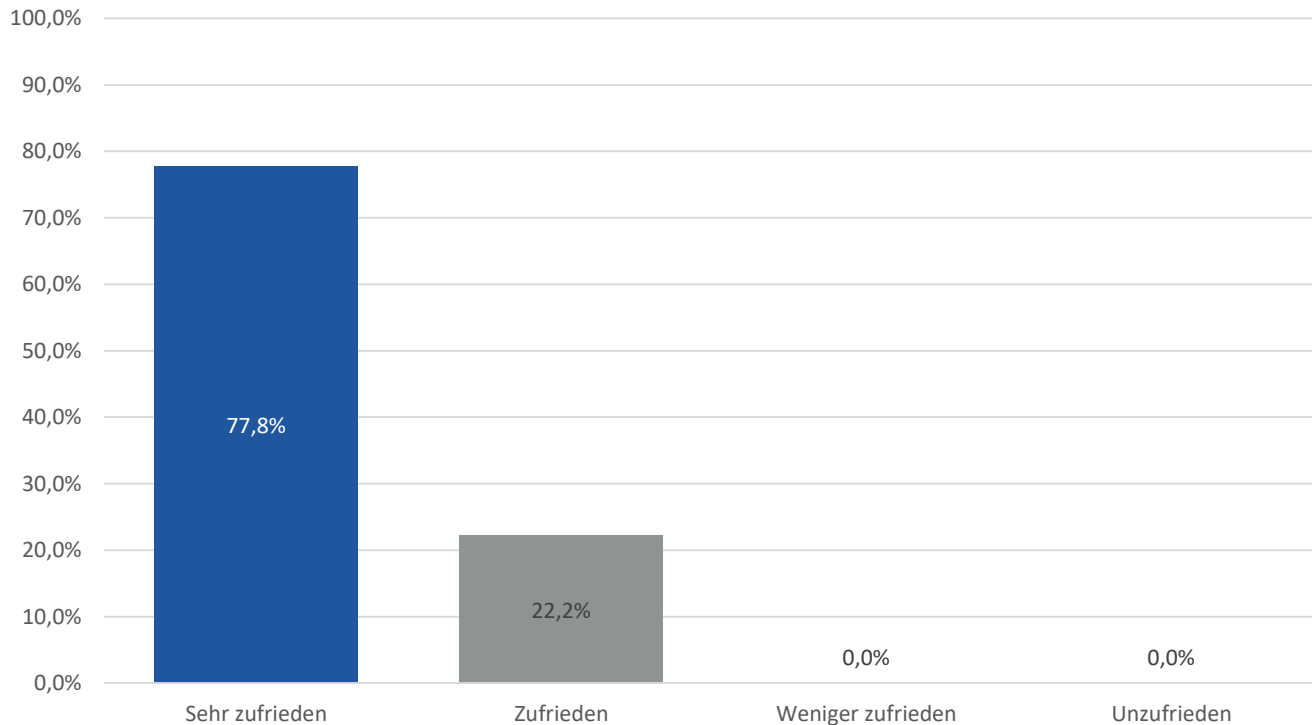

Wie zufrieden waren Sie mit der Terminabstimmung und zeitlichen Lieferung der Leistung?